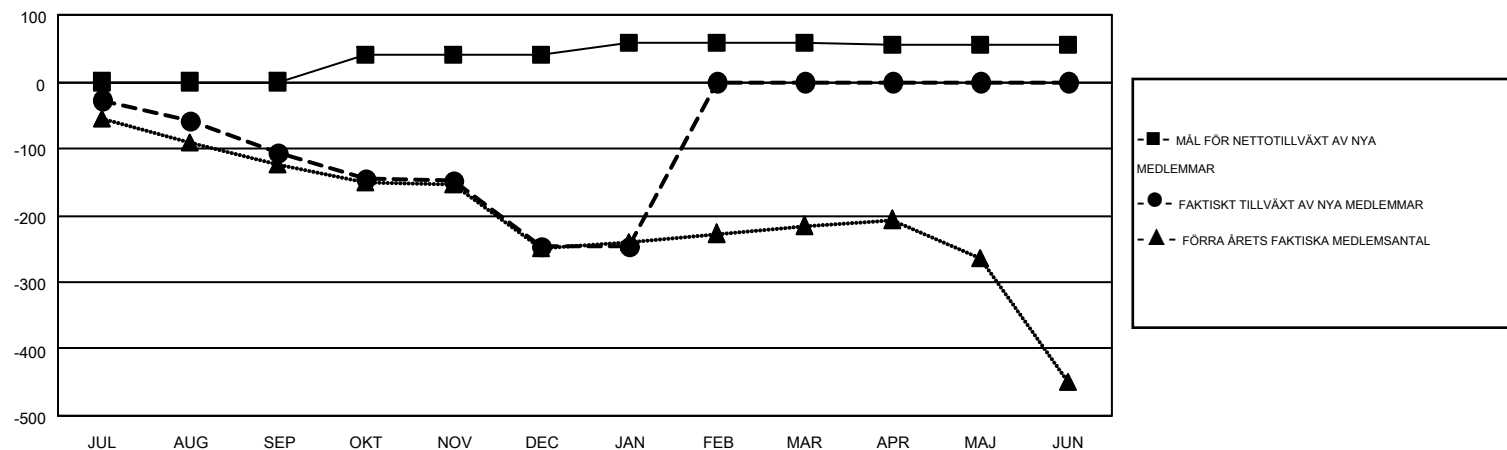

MÅL OCH FAKTISKT ANTAL MEDLEMMAR

NEDLAGDA KLUBBAR: 7	198 CLUBS OF 454 TOG UPP EN ELLER FLER NYA MEDLEMMAR	KÖNSFÖRDELNING
		MAN 8,636 (79.51%)
		KVINNA 2,226 (20.49%)
AVFÖRDA MEDLEMMAR	KLICKA HÄR FÖR KUMULATIV MEDLEMSDATA	ANTALET FAMILJEMEDLEMMAR 905
AVLIDNA 93		FAMILJEMEDLEMMAR SOM BETALAR HÄLFTEN AV MEDLEMSAVGIFTEN 453
NEDLAGD KLUBB 0		
ÖVRIGA 498		
TOTAL 591