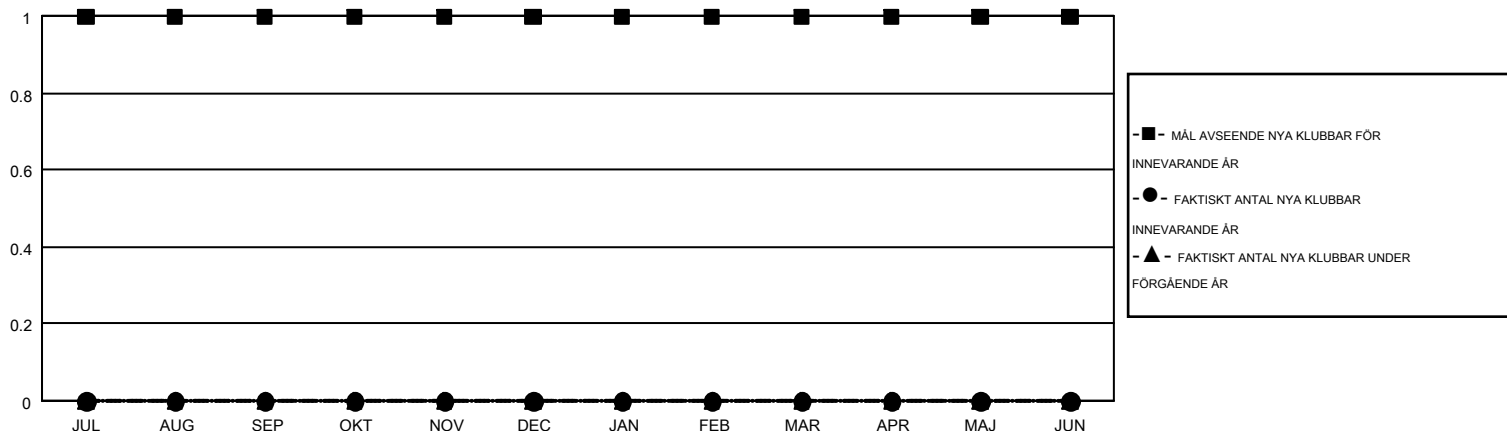

GMT MONTHLY MEMBERSHIP PROGRESS REPORT

Results as of: 1/31/2017

Multiple District 101

LOCATION: SWEDEN

GMT: KENNETH PERSSON

GMT KO 4

Klubbar			
RESULTAT FÖR 2016-2017			
KVARTAL	MÅL AVSEENDE NYA KLUBBAR	NYA KLUBBAR	AVFÖRDA KLUBBAR
JUL/AUG/SEP	1	0	3
OKT/NOV/DEC	0	0	3
JAN/FEB/MAR	0	0	1
APR/MAJ/JUN	0	0	0

Medlemmar			
RESULTAT FÖR 2016-2017			
KVARTAL	MÅL FÖR NETTOTILLVÄXT AV NYA MEDLEMMAR (ej återinförda eller transfer)	FAKTISKT TILLVÄXT AV NYA MEDLEMMAR (ej återinförda eller transfer)	FAKTISKT ANTAL AVFÖRDA MEDLEMMAR (inklusive transfer)
JUL/AUG/SEP	0	101	208
OKT/NOV/DEC	41	164	304
JAN/FEB/MAR	16	81	79
APR/MAJ/JUN	-2	0	0

MÅL OCH FAKTISKT ANTAL NYA KLUBBAR